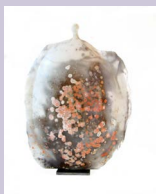

Invitée

Maryline Le Gouill

2 rue Paul-Emile Victor
56250 Trefflean
06 31 84 43 16
maryline.le.gouill@gmail.com
www.maryline-le-gouill.com

« **Femme paysage** »
Terre enfumée
36 x 25 cm